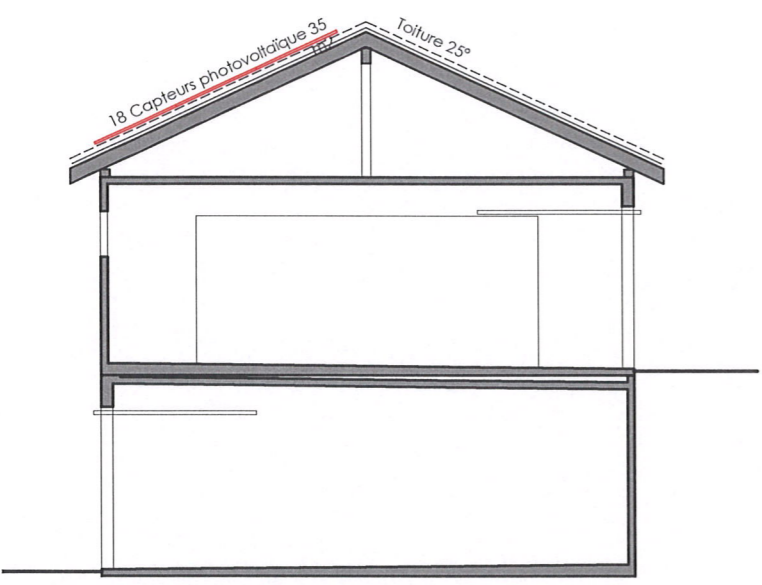

LISTE DES MODIF.

LEGENDE :

- ETAT EXISTANT
- A DEMOLIR
- A CONSTRUIRE

L'ARCHITECTE : *Hans*
LA PROPRIETAIRE : *I. Jossivel*

Déposé à l'enquête
du *11.07.2026* au *09.08.2026*
Au Greffe Municipal de L'ABBAYE
l'atteste: