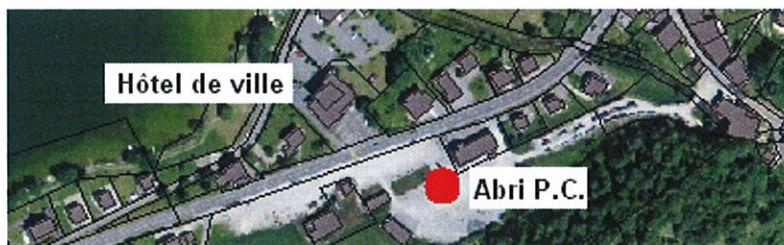

Abris de Protection civile

L'Abbaye

Vallée de Joux

Version, sept.2011

TARIFS par nuitée

Sans la cuisine

Adultes (dès 18 ans)

Frs. 6.00

Sans la cuisine

Enfants

Frs. 5.00

Avec la cuisine

Adultes (dès 18 ans)

Frs. 9.00

Avec la cuisine

Enfants

Frs. 8.00

Réduction de frs. 1.00

TARIFS pour les groupes dès 30 personnes.

Frs. 5.00 / nuitée

Frs. 4.00 / nuitée

Avec la cuisine réduction de frs. 2.00

Frs. 7.00 / nuitée

Frs. 6.00 / nuitée

Taxe de séjour : Frs. 3.00 / nuitée (adultes seulement)

Location minimum: **Frs. 100.00**

2 dortoirs de 60 places (total 120 places)

Cuisine militaire - toilettes et douches

2 réfectoires boisés et un hall d'entrée.

Equippé pour la téléphonie mobile (Natel)